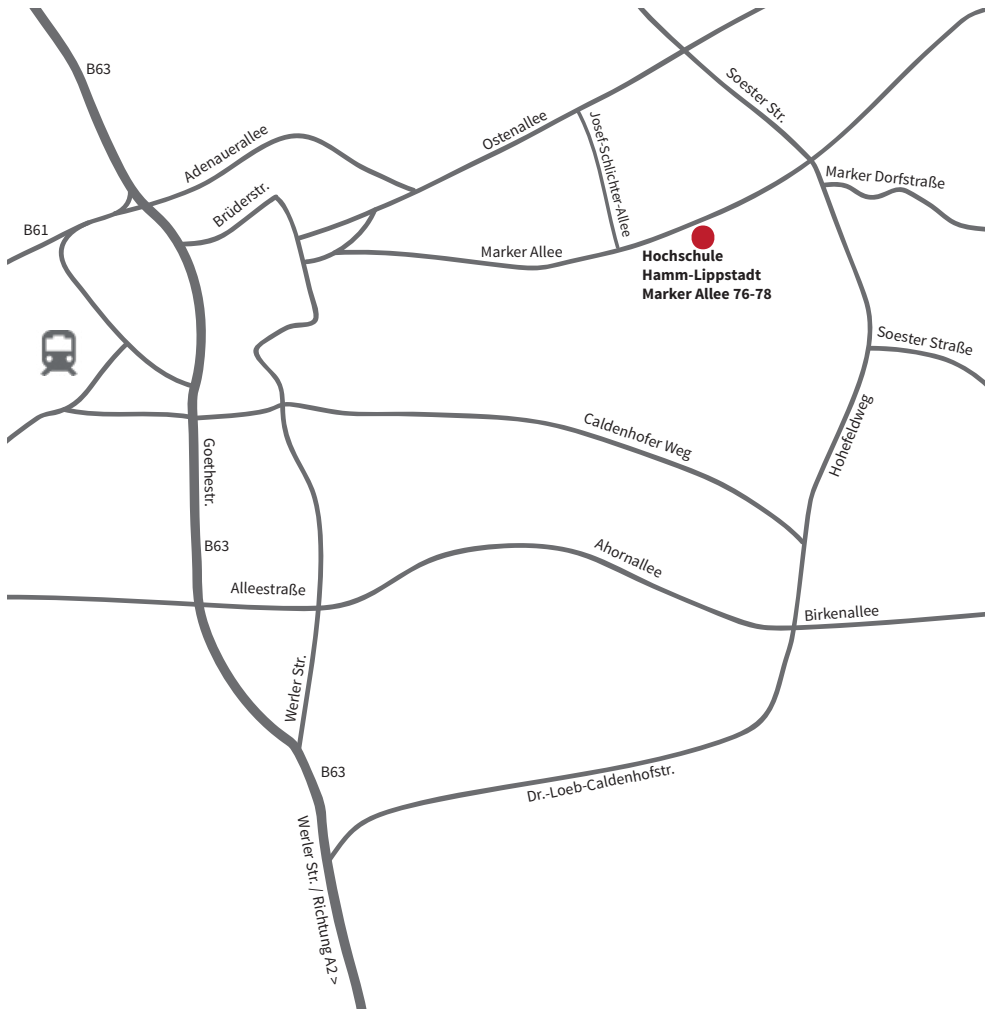

Umgebungsplan

Besucheradresse: Marker Allee 76–78 | 59063 Hamm

- Campus Office
- Mensa
- Senatssaal
- Präsidium | Verwaltung
- Bibliothek
- Zentrale Studienberatung/International Office/Career und Alumni Service
- Büros Department 1
- Büros Department 2
- Fraunhofer Anwendungszentrum
- AStA

Postanschrift für alle Standorte: Marker Allee 76–78 | 59063 Hamm

www.hshl.de