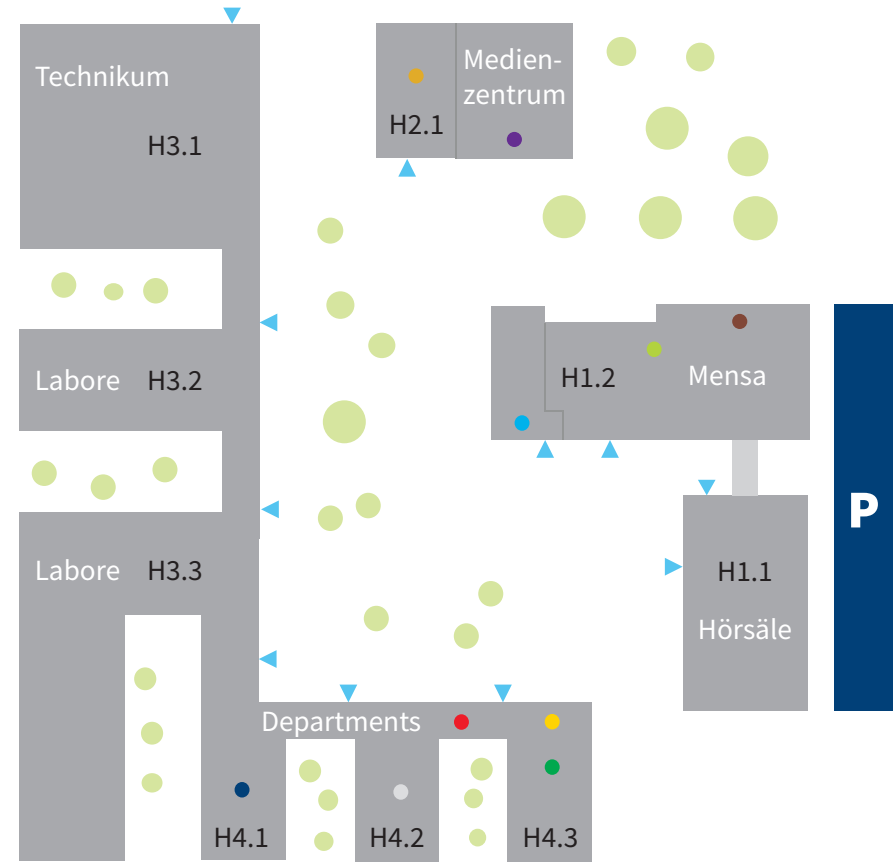

Umgebungsplan

Besucheradresse: Marker Allee 76–78 | 59063 Hamm

- Campus Office
- Mensa
- Senatssaal
- Präsidium | Verwaltung
- Bibliothek
- Zentrale Studienberatung/International Office/Career und Alumni Service
- Büros Department 1
- Büros Department 2
- Fraunhofer Anwendungszentrum
- AStA

Postanschrift für alle Standorte: Marker Allee 76–78 | 59063 Hamm

www.hshl.de