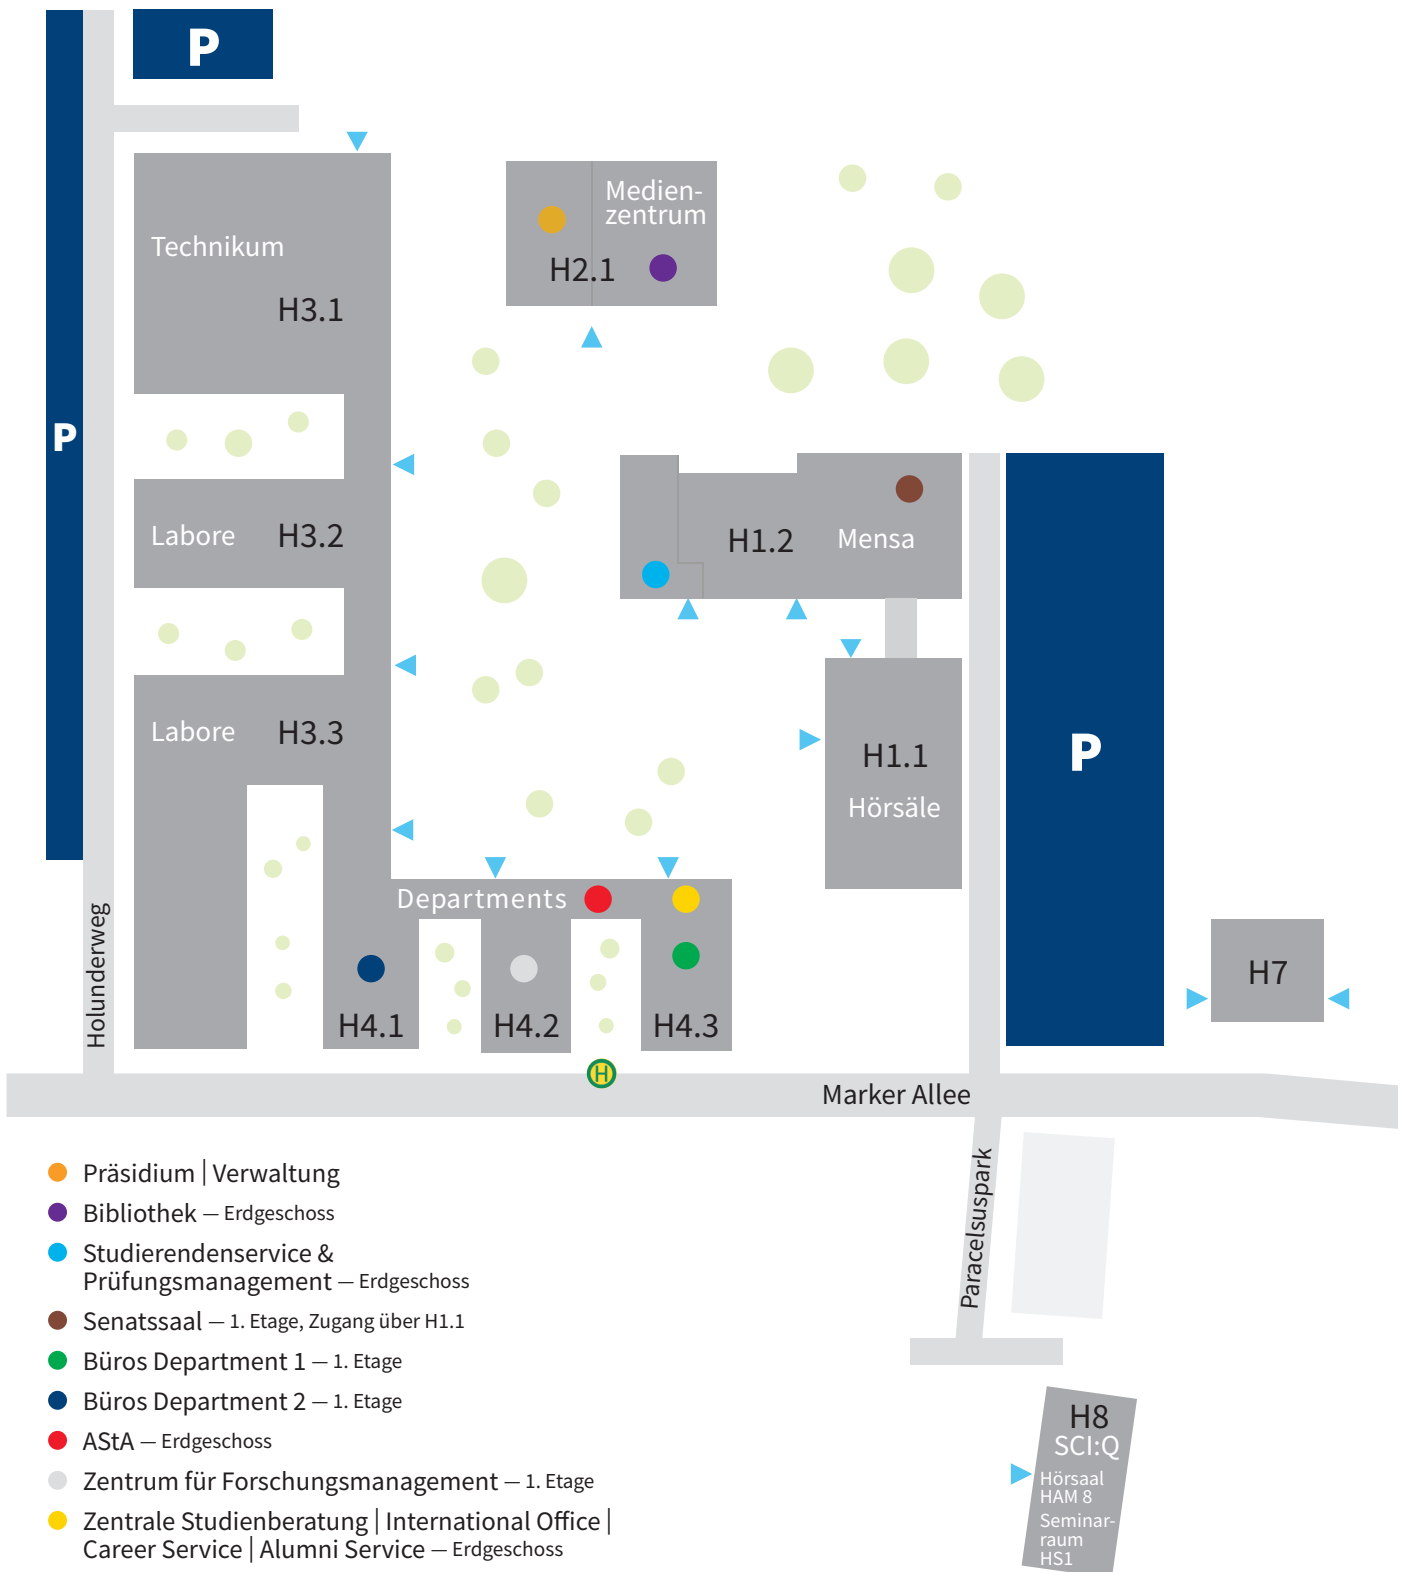

Besucheradresse: Marker Allee 76–78 | 59063 Hamm

**BUSVERBINDUNG:** vom Hauptbahnhof Hamm (Westf), Willy-Brandt-Platz bis  Haltestelle Hochschule Hamm-Lippstadt ca. 10 Min. | BUSLINIEN: 5, 6, 13