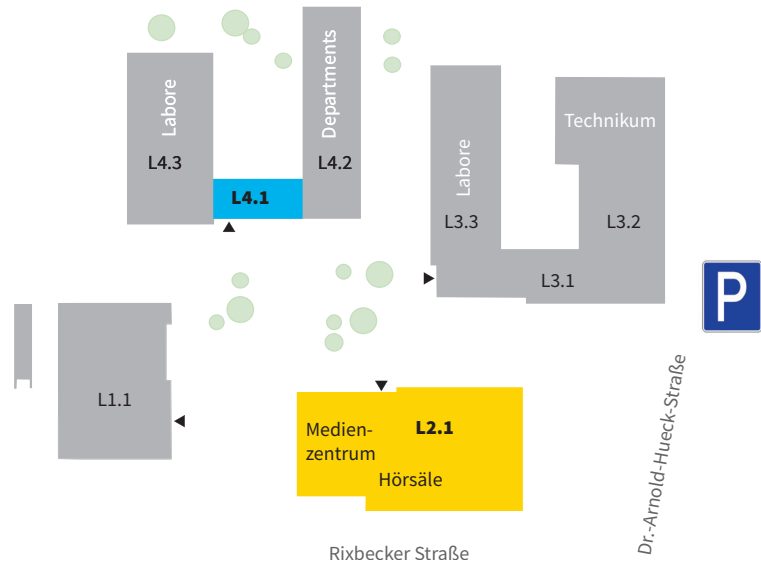

TESTS | GEBÄUDE L2.1 | HÖRSAAL BHTC

- 10:30 - 12:30 Uhr **Studieneignungstests für die Studienfelder**
- Ingenieurwissenschaften
 - Informatik/Mathematik
 - Naturwissenschaften
 - Wirtschaftswissenschaften
- Agentur für Arbeit Meschede-Soest (max. 60 Personen)

TESTS | GEBÄUDE L2.1 | SEMINARRAUM FERBER-SOFTWARE

- 10:00 - 11:00 Uhr und
11:30 - 12:30 Uhr **Eignungs- und Auswahlverfahren für Ausbildungsplatzsuchende/Duales Studium** | Horst Teuber, Agentur für Arbeit Meschede-Soest (max. 30 Personen pro Termin)

VORTRAG | GEBÄUDE L2.1 | SEMINARRAUM IDEAL

- 10:00 - 10:45 Uhr und
12:00 - 12:45 Uhr **Sprachtests** | Language Service der HSHL (max. 48 Personen pro Termin)

VORTRÄGE | GEBÄUDE L2.1 | HÖRSAAL LP5

- 10:30 Uhr **Studieren an der Universität Paderborn**
- 11:00 Uhr **Studieren an der Universität Bielefeld**
- 11:30 Uhr **Studieren an der Universität Twente**
- 12:00 Uhr **Studiensemester im Ausland** | International Office der HSHL

Besucheradresse:
Dr.-Arnold-Hueck-Straße 3 | 59557 Lippstadt
 (hilfsweise für Navigationsgeräte: Rixbecker Str. 111)

GEBÄUDE L4.1 | EG

1. OG

2. OG

GEBÄUDE L2.1