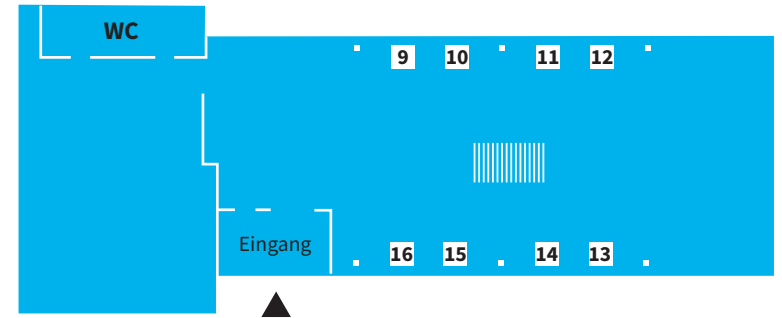

VORTRAG | GEBÄUDE L2.1 | SEMINARRAUM IDEAL

- 10:00 - 10:45 Uhr und
12:00 - 12:45 Uhr **Sprachtests** | Language Service der HSHL (max. 48 Personen pro Termin)

VORTRÄGE | GEBÄUDE L2.1 | HÖRSAAL LP5

- 10:30 Uhr **Studieren an der Universität Paderborn**
- 11:00 Uhr **Studieren an der Universität Bielefeld**
- 11:30 Uhr **Studieren an der Universität Twente**
- 12:00 Uhr **Studiensemester im Ausland** | International Office der HSHL

Besucheradresse:
Dr.-Arnold-Hueck-Straße 3 | 59557 Lippstadt
 (hilfsweise für Navigationsgeräte: Rixbecker Str. 111)

GEBÄUDE L4.1 | EG

1. OG

2. OG

GEBÄUDE L2.1