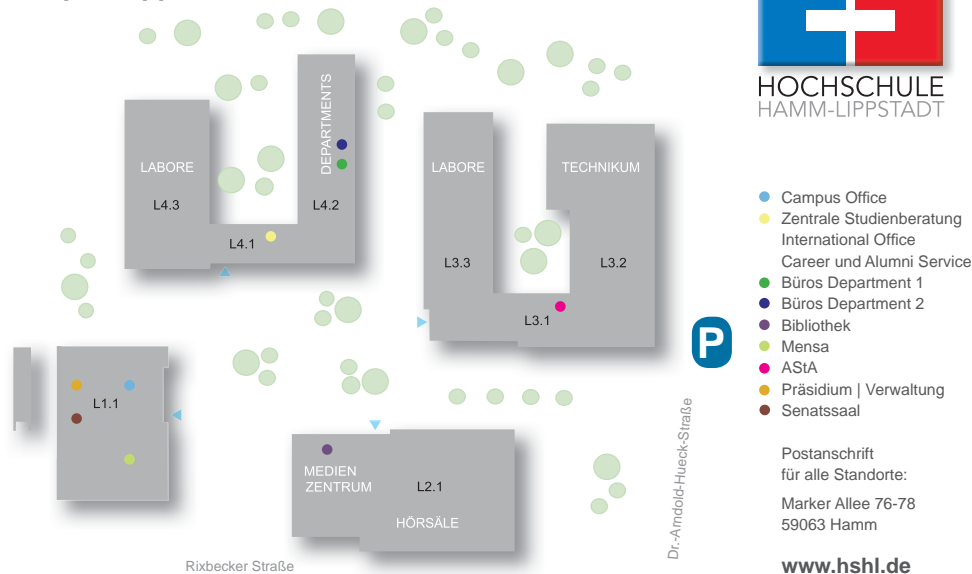

## Anreise Lippstadt

**Besucheradresse: Dr.-Arnold-Hueck-Str. 3 – 59557 Lippstadt**

Adresse für Navigationssysteme: Rixbecker Straße 111 | GPS-Daten: 51.672549, 8.36455259557 Lippstadt

## Campus Lippstadt

## Umgebungsplan Lippstadt / Hochschule